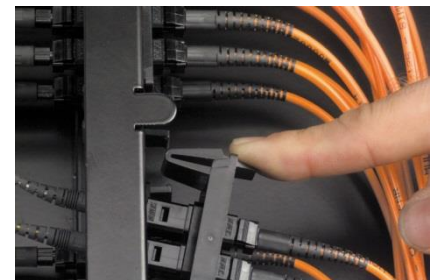

Najważniejsze cechy powstałego obiektu to :

- dwa niezależne źródła zasilania
- zastosowanie systemu OxyReduct ®
- agregaty prądotwórcze w układzie N+1
- gwarancja zasilania na poziomie TIER 3
- niezawodność okablowania strukturalnego gwarantowana przez firmę Siemon

Założenia towarzyszące budowie serwerowni były proste najbardziej niezawodny system okablowania, oraz optymalizacja miejsca w szafach, przy jednoczesnym uwzględnieniu ich dużej nośności. Sprostać wymaganiom stawianym przez inwestora mógł tylko system okablowania, którego komponenty swoimi właściwościami znacznie przekraczają granice norm. W tym przypadku system Siemon okazał się idealnie dopasowanym do potrzeb klienta rozwiązaniem.

Kabel kat. **7A** , jaki został zainstalowany jako infrastruktura teletechniczna w serwerowni, oraz niemal 1000 modułów RJ45 kat.6A zapewniają bezproblemową pracę połączeń wewnątrz, zaś linie światłowodowe wielomodowe **OM3**, oraz jednomodowe **OS2** zapewniają najwyższe parametry łącz. Infrastruktura serwerowni wymusza stosowanie połączeń światłowodowych, o zwiększonej gęstości upakowania, dlatego dostarczane światłowody zostały fabrycznie zakończone złączami **MTP** pozwalającymi, na optymalizację ilości miejsca zużywanego do połączeń w szafie.