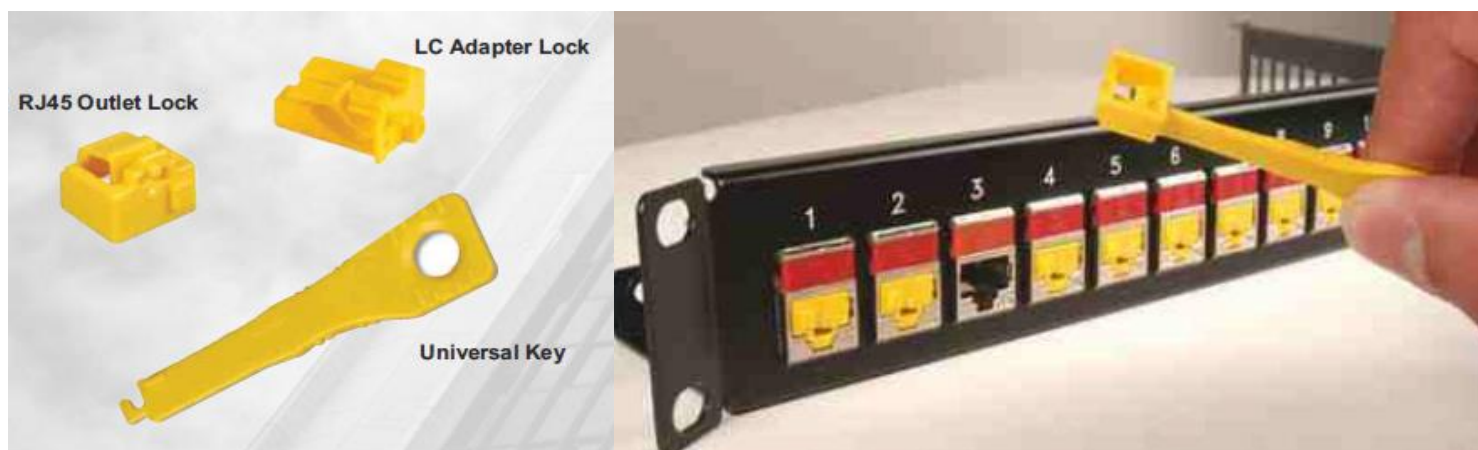

Karta katalogowa

Blokada portu RJ45, LC duplex (opakowanie 10 sztuk + 1 klucz)**Charakterystyka produktu**

Blokada portu zabezpiecza przed nieuprawnionym użyciem portu i przed wpięciem patchcordu bądź włożeniem innego obcego elementu.

Podstawowe cechy produktu

Cecha (przykłady)	Właściwość
Kompatybilność	Pasuje do wszystkich gniazd i portów RJ45 zarówno pasywnych jak i w urządzeniach aktywnych (np. switch)
Odblokowanie	Za pomocą specjalnego klucza
Kolor	Żółty

Informacja o numerze katalogowym

Nr. katalogowy	Nazwa produktu
LL-05	Blokada portu RJ45 (opakowanie 10 sztuk + 1 klucz)
LL-LC-05	Blokada portu LC duplex (opakowanie 10 sztuk + 1 klucz)
LKEY-05	Klucz odblokowujący (opakowanie 10 sztuk)