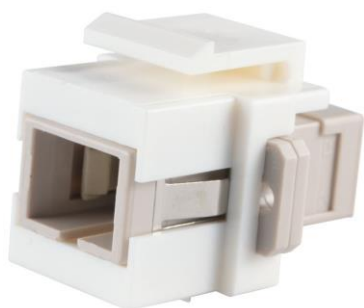

Karta katalogowa

Adapter keystone do złącz światłowodowych**Charakterystyka produktu**

Moduł umożliwia montaż adaptera SC simplex (lub LC duplex) w gnieździe keystone. Możliwe jest wtedy zamontowanie takiego adaptera w patchpanelach lub w ramach w standardzie Mosaic (poprzez zastosowanie adaptera SAN-SAK).

Uwaga! Zdjęcia jedynie poglądowe.

Do montażu adapterów używamy jedynie tzw. bezflangowych (bezkolnierzowych) adapterów SC simplex/LC duplex. W zamówieniu należy to wyraźnie zaznaczyć (oznaczonych symbolem FL)

**Informacja o numerze katalogowym**

Nr. katalogowy	Nazwa produktu
5065 436	Adapter keystone do złącz światłowodowych typu SC simplex, biały (SC simplex, LC duplex, MTRJ)

+48 65 528 71 99
+48 65 528 71 98 fax