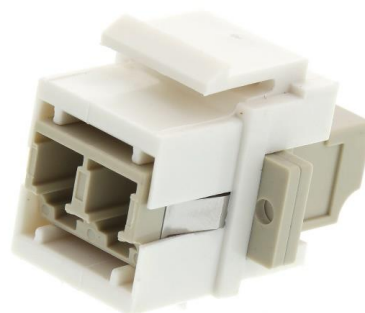

Karta katalogowa

Adapter keystone do złącz światłowodowych**Charakterystyka produktu**

Moduł umożliwia montaż adaptera SC simplex (lub LC duplex) w gnieździe keystone. Możliwe jest wtedy zamontowanie takiego adaptera w patchpanelach lub w ramach w standardzie Mosaic (poprzez zastosowanie adaptera SAN-SAK).

Uwaga! Zdjęcia jedynie poglądowe.

Do montażu adapterów używamy jedynie tzw. bezflangowych (bezkolnierzowych) adapterów SC simplex/LC duplex. W zamówieniu należy to wyraźnie zaznaczyć (oznaczonych symbolem FL)

**Informacja o numerze katalogowym**

Nr. katalogowy	Nazwa produktu
5065 436	Adapter keystone do złącz światłowodowych typu SC simplex, biały (SC simplex, LC duplex, MTRJ)

+48 65 528 71 99
+48 65 528 71 98 fax