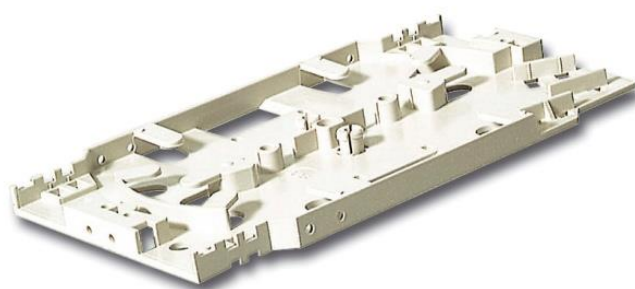

## Kasety światłowodowe 12/24 włókien

### OPIS PRODUKTU

Kaseta światłowodowa do zamocowania spawów światłowodowych.

### Najważniejsze cechy:

Kaseta plastikowa lub metalowa

W zestawie uchwyt do mocowania spawów

Cecha	Właściwość
Typy kaset	Plastikowa lub metalowa
Dodatkowe akcesoria	Do każdej kasety komplecie uchwyt do mocowania spawów

Nr. katalogowy	Nazwa produktu
F61-0001	Kaseta światłowodowa dla 12 włókien do montażu w panelach światłowodowych – kompletna
F61-0002	Kaseta światłowodowa PREMIUM dla 24 włókien do montażu w panelach światłowodowych – kompletna, metalowa