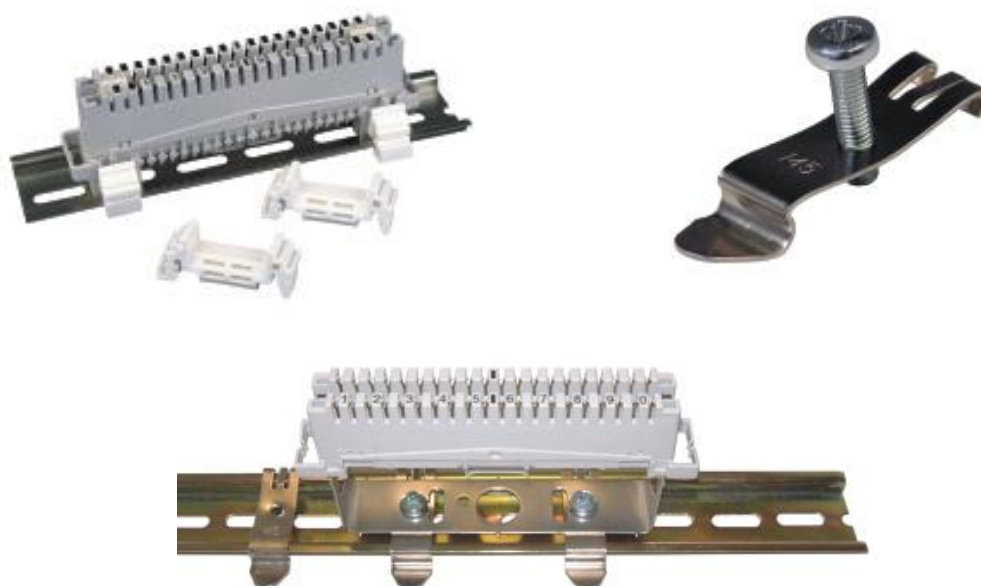

## Mocowanie do szyny DIN 35mm do łączówek na pręty/adapterów i gniezdników

### Charakterystyka produktu

Adapter służy do montażu łączówek LSA na szynie DIN. W wersji z gniezdnikiem niezbędny jest gniezdnik i uchwyt, natomiast wersja dla łączówek montowana na pręty.

### Informacja o numerze katalogowym

Nr. katalogowy	Nazwa produktu
3030 122	Mocowanie do szyny DIN 35mm do łączówek na pręty
3030 122/M	Mocowanie do szyny DIN 35mm do adapterów i gniezdników
3030 022/01	Gniezdnik 2/10. gł. 22 mm, 1 moduł