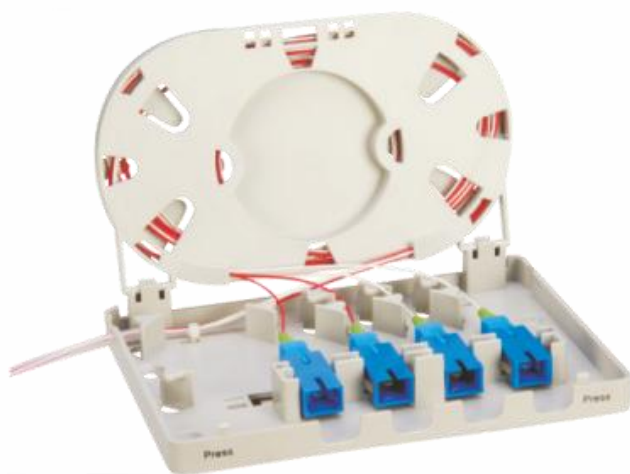

Gniazdo naścienne FTTH 4C bez adapterów

Charakterystyka:

- Plastikowa obudowa
- Do montażu na ścianie lub na biurku
- Umożliwia zakończenie 8 włókien światłowodowych
- Miejsce do zamocowania 4 adapterów SC simplex/LC duplex/MTRJ/E2000
- Uchylna kasetka umożliwiająca zostawienie zapasu włókna wewnątrz obudowy
- W komplecie opaski zaciskowe, śruby i kołki rozporowe do montażu
- Wymiary: wys. 33mm x szer. 149mm x głęb. 109mm

Numer katalogowy:

2057 400

Gniazdo naścienne FTTH 4C bez adapterów