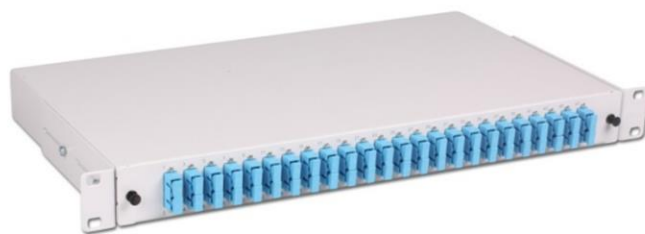

Patch Panel Światłowodowy CobiCabling z wysuwaną szufladą

OPIS PRODUKTU

Estetycznie wykonane panele światłowodowe o wysokości 1U do montażu na stelażu rack. Panel zamocowany jest na specjalnych prowadnicach ułatwiających wysunięcie.

Najważniejsze cechy:

Wysuwana szuflada

Wymienne płyty czołowe

Wysoka gęstość – do 96 włókien

Opcjonalnie prowadnica kabli krosowych

Wysokość 1U

Kolor czarny lub szary

Cecha	Właściwość
Wysokość montażowa	1U na szynach RACK
Płyty czołowe	12xSC simplex/MTRJ/E2000/LC duplex 24xSC simplex/MTRJ/E2000/LC duplex 12xSC duplex/LC quad 24xSC duplex/LC quad 12xST/FC, 24xST/FC
Max. liczba włókien	96
Kolor	RAL9005 (Czarny) lub RAL7035 (Szary)
Dodatkowe akcesoria	Kasety na 12 lub 24 spawy; Dławiki na kable; Prowadnice kabli; Organizery pigtaili

Nr. katalogowy	Nazwa produktu
F41-0110	Panel światłowodowy CobiCabling 19"/1U 12xSC simplex/MTRJ/E2000/LC duplex 1U, szary
F41-0120	Panel światłowodowy CobiCabling 19"/1U 24xSC simplex/MTRJ/E2000/LC duplex 1U, szary
F41-0210	Panel światłowodowy CobiCabling 19"/1U 12xSC duplex/LC quad 1U, szary
F41-0220	Panel światłowodowy CobiCabling 19"/1U 24xSC duplex/LC quad 1U, szary
F41-1120	Panel światłowodowy CobiCabling 19"/1U 24xSC simplex/MTRJ/E2000/LC duplex 1U, czarny
F41-1220	Panel światłowodowy CobiCabling 19"/1U 24xSC duplex/LC quad 1U, czarny
F41-0310	Panel światłowodowy CobiCabling 19"/1U 12xST/FC 1U, szary
F41-0320	Panel światłowodowy CobiCabling 19"/1U 24xST/FC 1U, szary