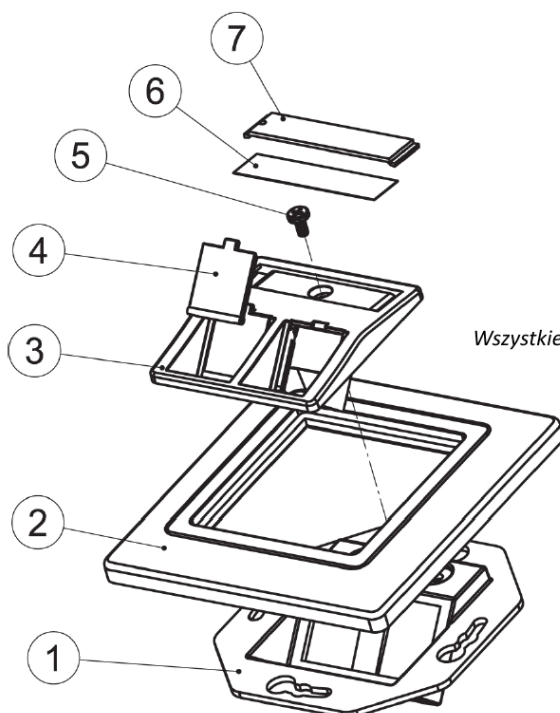

Adapter kątowy Excel 50x50 mm do modułów 2xRJ45 Keystone z ramką montażową

excel
without compromise.

✕ 25 lat gwarancji systemowej

✕ Możliwość wyboru koloru

✕ Obudowa oraz ramka montażowa o rozmiarach 50x50 mm

Cechy:

- 25 lat gwarancji systemowej
- Możliwość wyboru koloru

- Obudowa oraz ramka montażowa o rozmiarach 50x50 mm
- Pole opisowe z szybką

Opis produktu

Adaptory kątowe Excel 50x50 mm do modułów Keystone składają się z ramki montażowej oraz obudowy z możliwością wyboru koloru. Adapter przystosowany jest do wszystkich modułów ekranowanych oraz nieekranowanych Excel Keystone, które zamontowane są w adapterze pod kątem w celu zredukowania zajętego miejsca. Ramka montażowa jest kompletna wraz ze złączem które umożliwia uziemienie gniazdka.

- 1 Ramka montażowa
- 2 Panel przedni (poza zestawem)
- 3 Obudowa 50x50 mm
- 4 Zasuwka
- 5 Śrubka
- 6 Papierowa etykieta
- 7 Przezrzysta szybka

Wszystkie elementy, prócz numeru 2, znajdują się w zestawie

Obudowa adaptera dostępna jest w dwóch kolorach:

- RAL9010 - Biel alpejska
- RAL9013 - Biel perłowa

Specyfikacja

Materiał obudowy	ABS
Liczba portów	2
Rozmiary	50x50 mm
Materiał ramki montażowej	Metal
Kolory	RAL 9010 RAL 9013