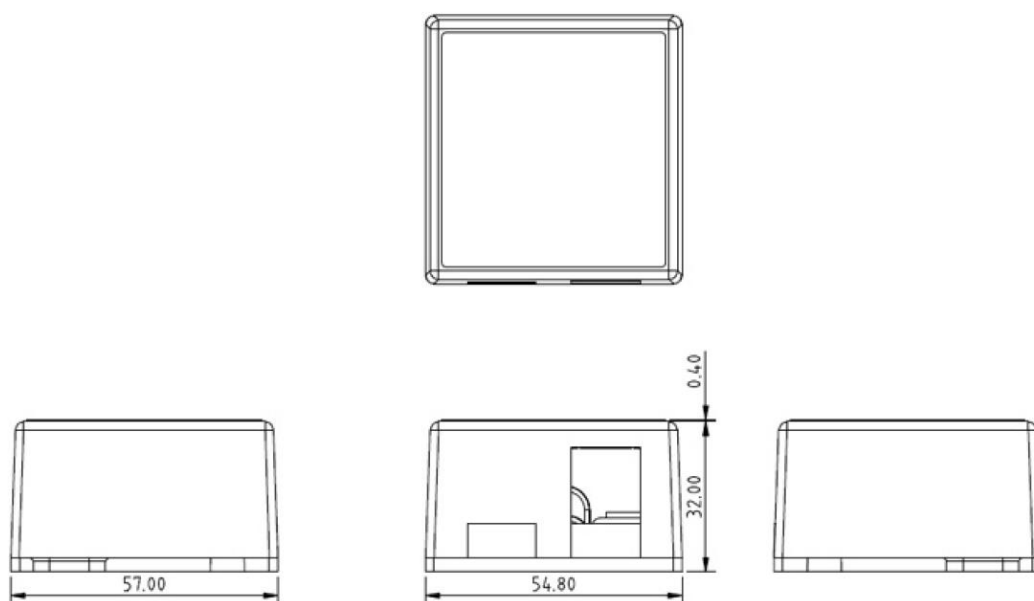

Puszka montażowa natynkowa Excel do gniazd keystone - 1 lub 2 porty

excel
without compromise.

✕ Możliwość przypięcia kabla w puszcze

✕ Kompaktowa budowa

✕ Montaż jednego lub dwóch modułów

Cechy:

- Montaż jednego lub dwóch modułów
- Kompaktowa budowa
- Możliwość przypięcia kabla w puszcze
- Dla modułów standardowych oraz Low Profile
- Wyłamywalne miejsce na drugi moduł

Opis produktu

Puszki montażowe natynkowe Excel do gniazd keystone oferują kompaktowy sposób na zaprezentowanie gniazd. W puszcze jest możliwe zamontowanie beznarzędziowych modułów standardowych rozmiarów, Low Profile lub złącz IDC. W standardzie puszka jest dostarczana z jednym wejściem na moduł keystone. Utworzenie wejścia dla drugiego złącza wymaga użycia nożyka. Podstawa jest mocowana na miejscu przy użyciu odpowiednich śrub (poza zestawem), po czym pokrywa wpinana jest pokrywa w celu zakończenia instalacji. Pokrywa posiada kilka wyznaczonych sekcji w których możliwe jest wycięcie wejścia dla kabla.

Specyfikacja

Materiał obudowy	ABS
Szerokość	54.8 mm
Wysokość	57 mm
Głębokość	32 mm
Pojemność	1 lub 2 moduły Keystone

Numery katalogowe

Numer	Opis
100-021	Obudowa natynkowa dla 1 lub 2 modułów keystone

Kompatybilne moduły