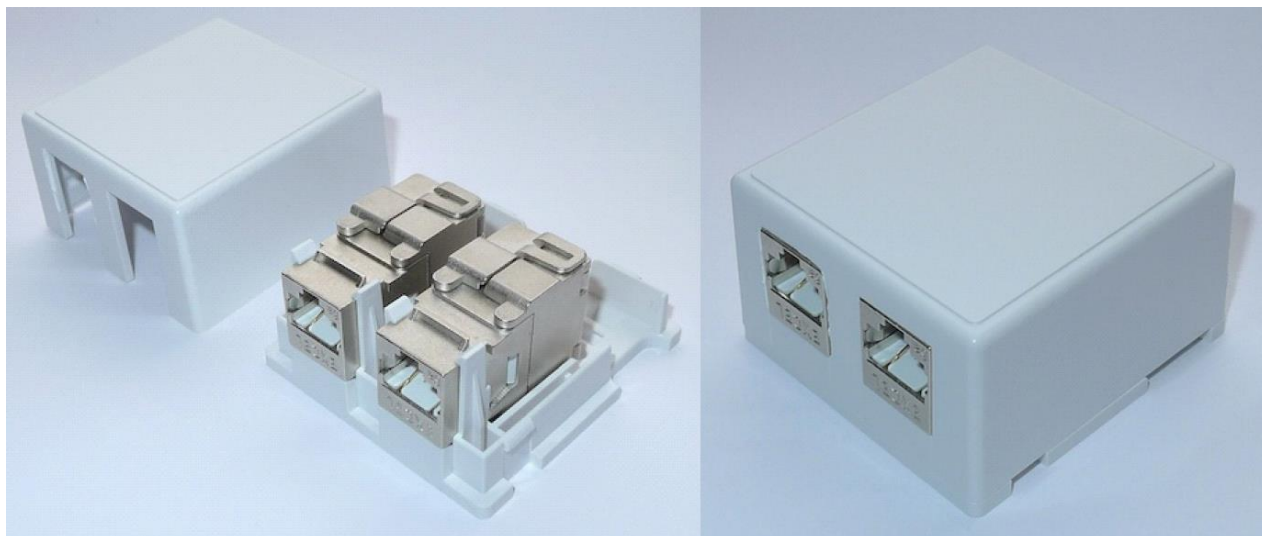

Puszka montażowa natynkowa Excel do gniazd keystone - 1 lub 2 porty

excel
without compromise.

✕ Możliwość przypięcia kabla w puszcze

✕ Kompaktowa budowa

✕ Montaż jednego lub dwóch modułów

Cechy:

- Montaż jednego lub dwóch modułów
- Kompaktowa budowa
- Możliwość przypięcia kabla w puszcze
- Dla modułów standardowych oraz Low Profile
- Wyłamywalne miejsce na drugi moduł

Opis produktu

Puszki montażowe natynkowe Excel do gniazd keystone oferują kompaktowy sposób na zaprezentowanie gniazd. W puszcze jest możliwe zamontowanie beznarzędziowych modułów standardowych rozmiarów, Low Profile lub złącz IDC. W standardzie puszka jest dostarczana z jednym wejściem na moduł keystone. Utworzenie wejścia dla drugiego złącza wymaga użycia nożyka. Podstawa jest mocowana na miejscu przy użyciu odpowiednich śrub (poza zestawem), po czym pokrywa wpinana jest pokrywa w celu zakończenia instalacji. Pokrywa posiada kilka wyznaczonych sekcji w których możliwe jest wycięcie wejścia dla kabla.

Specyfikacja

Materiał obudowy	ABS
Szerokość	54.8 mm
Wysokość	57 mm
Głębokość	32 mm
Pojemność	1 lub 2 moduły Keystone

Numery katalogowe

Numer	Opis
100-021	Obudowa natynkowa dla 1 lub 2 modułów keystone

Kompatybilne moduły