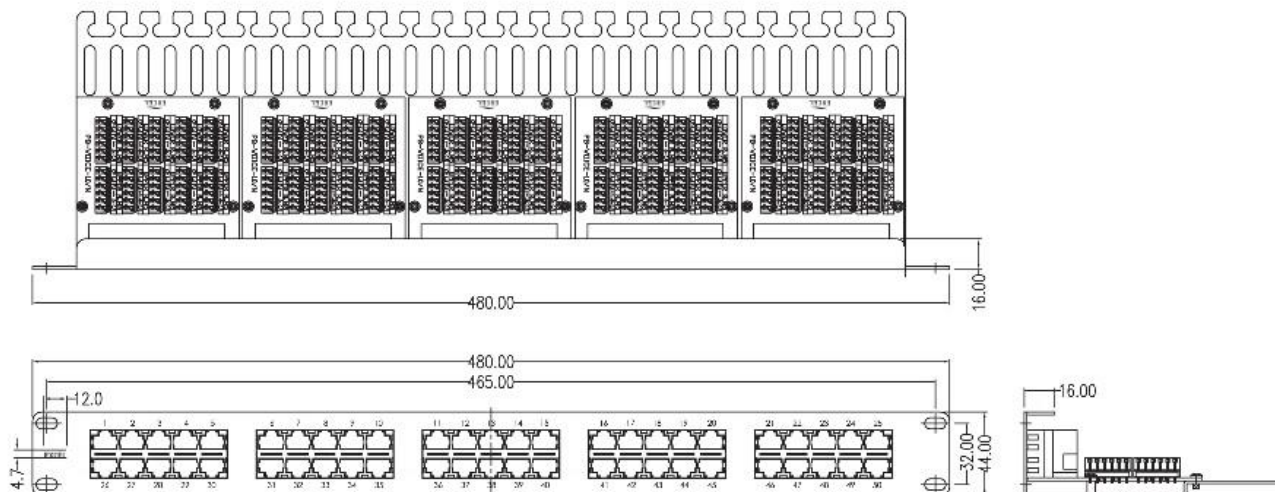

50 port 1u panel