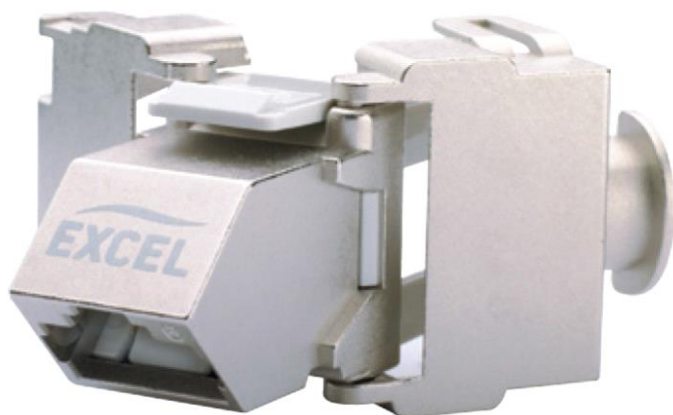

## Moduł Excel kat. 6 keystone ekranowany, kątowy, motylkowy - beznarzędziowy

excel  
without compromise.

✕ Wsparcie Gigabit Ethernet

✕ Beznarzędziowe zakańczanie

✕ Dookólne ekranowanie

✕ Weryfikacja ETL

### Opis produktu

Moduł ekranowany Excel kat. 6 keystone kątowy to gniazdko RJ45 nie wymagające narzędzi do zakończenia. Zagięty przód modułu sprawia, że nadaje się on idealnie do szaf o dużym skupisku okablowania. Ilość tradycyjnych poziomych przewodnic kabli może być zredukowana ponieważ kabel naturalnie układa się po bokach szafy. Tył modułu ma tradycyjny, płaski profil, co pozwala na takie same procedury zakańczania kabli jak z innymi modułami. Złącze znajduje się w wysokiej jakości plastikowej, motylkowej obudowie która otwiera się z tyłu, odsłaniając złącze IDC. Po rozmieszczeniu kabli w nasadce i ich przycięciu, zakończenie kable polega na prostym zamknięciu szczęk motylkowej obudowy bez wykorzystania żadnych narzędzi.