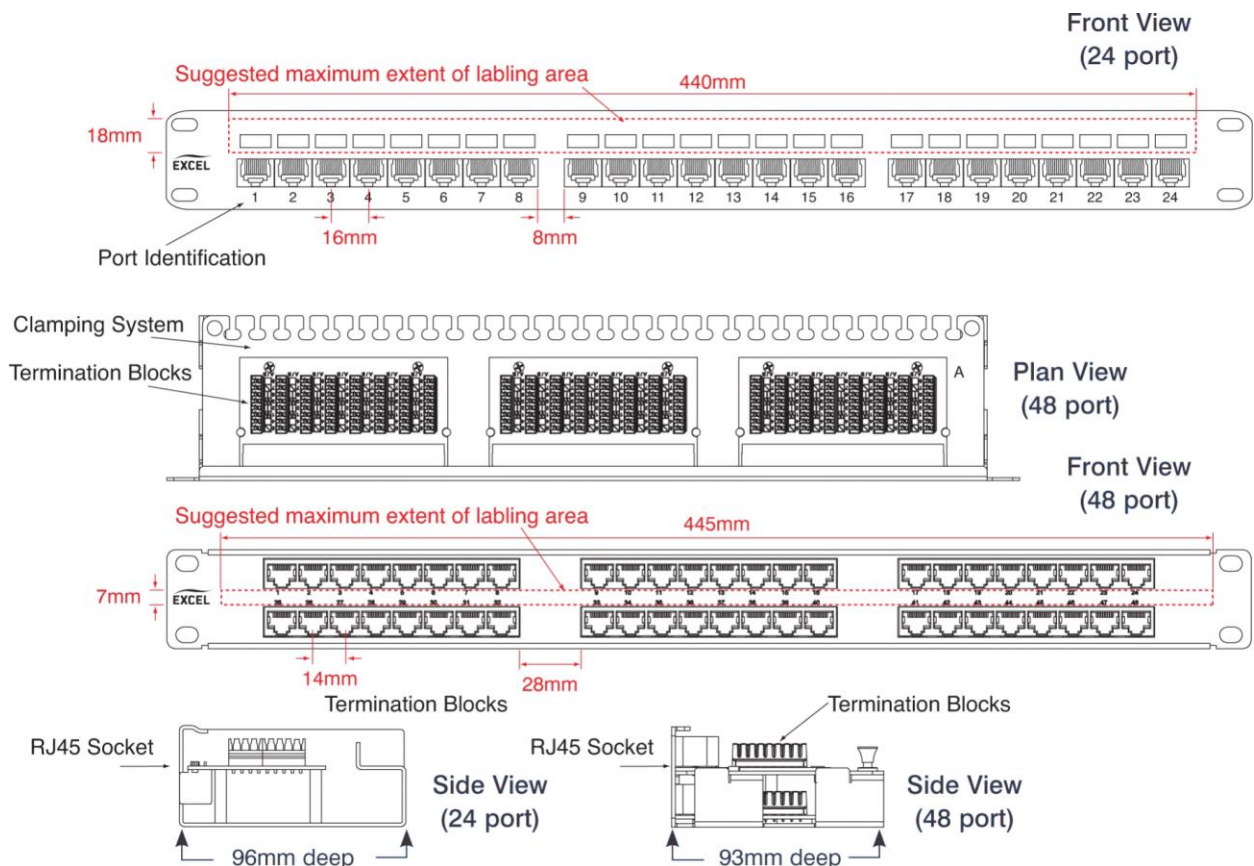

Patch Panel Excel 1U/2U 19" kategorii 6 nieekranowany (UTP) z płytką PCB

excel
without compromise.

✗ 25-letnia gwarancja producenta

✗ Wsparcie 1Gbit Ethernet

✗ Kategoria 6

✗ Panele 24 lub 48 portowe do wyboru

Cechy:

- Kompatybilny wstecznie
- Zawiera tylną prowadnicę kabli
- System okablowania nr.2 według udziału w rynku, zgodnie z raportem BSRIA
- Terminowanie w systemie LSA
- Możliwość wyboru wersji 1U 24 portowej lub 2U 48 portowej
- Dołączony zestaw uziemiający

Opis produktu

Panele kategorii 6 systemu Excel są zgodne z obowiązującymi standardami dla kategorii 6. Łatwość instalacji jest zapewniona dzięki wbudowanemu systemowi zarządzania kablami z tyłu pod kątem 90° w stosunku do fasady panelu. Panel 48 portowy posiada wyjmowany "górną pokład" - układ zapewniający łatwość zakończenia przewodów. Taca ta mieści również bloki zaciskowe LSA. Nakrętki i opaski kablowe są dołączone do każdego panelu.

Specyfikacja techniczna

Kategoria	Kategoria 6, klasa E
Sposób zarabiania	T568A i T568B
Gęstość portów	24 porty na 1U (44mm)
Wymiary	480m szerokości x 33mm głębokości (bez tylnej prowadnicy kabli) x 44mm (przy 1U) lub 88m (przy 2U)
Gniazda RJ45	Możliwość 700-krotnego wpinania i wypinania patchcordów / piny pokryte złotem na 50 µin
Złącza IDC	Na sposób LSA, maksymalnie 100-krotna reterminacja
Zgodność	ISO/IEC 11801:2202 EN 50173-1:2007