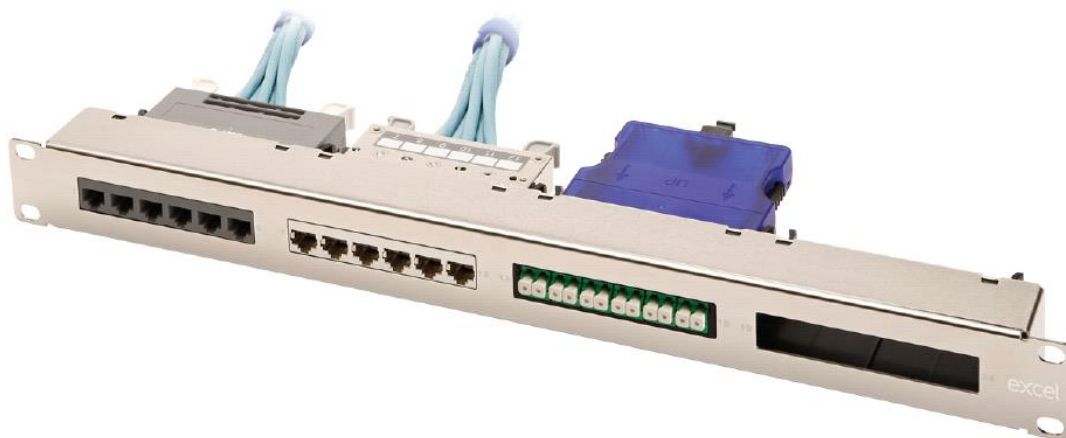

✕ Wersje 4 lub 8-modułowe

✕ Możliwość wykorzystania kaset miedzianych lub światłowodowych

Cechy:

- Wersje 4 lub 8-modułowe
- Zajmowana przestrzeń 1U

- Możliwość wykorzystania modułów miedzianych lub światłowodowych
- Instalacja korpusu oraz modułów nie wymaga żadnych narzędzi

Opis produktu

Patch Panel Excel do zastosowań mieszanych umożliwia zamontowanie modułów miedzianych oraz/lub światłowodowych. Możliwość posiadania jednocześnie modułów miedzianych oraz modułów światłowodowych wpływa na swobodę instalacji, redukcję wymaganego miejsca w szafie oraz przygotowanie na zmiany które mogą nastąpić w systemie w przyszłości. Patch panele do zastosowań mieszanych mogą być przydatne w wielu sytuacjach.

modułowe , obie zajmujące przestrzeń 1U.

Fotografia przedstawia panel 4-modułowy 1U oraz panel 8-modułowy 1U, wyposażone w moduły miedziane oraz światłowodowe

Specyfikacja

Szerokość	19" (482.5 mm)
Wysokość	1U (44.4 mm)
Głębokość (bez modułów)	73 mm

Powyższy diagram przedstawia moduł światłowodowy (lewo) oraz miedziany (prawo) zamontowane w panelu

Numery katalogowe

Numer	Opis
100-230	Excel Multi Use Panel - 4-modułowy, pusty
100-231	Excel Multi Use Panel - 8-modułowy, pusty