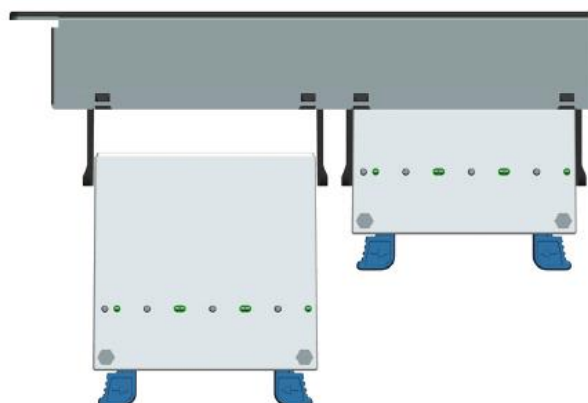

✕ Wersje 4 lub 8-modułowe

✕ Możliwość wykorzystania kaset miedzianych lub światłowodowych

Cechy:

- Wersje 4 lub 8-modułowe
- Zajmowana przestrzeń 1U

- Możliwość wykorzystania modułów miedzianych lub światłowodowych
- Instalacja korpusu oraz modułów nie wymaga żadnych narzędzi

Opis produktu

Patch Panel Excel do zastosowań mieszanych umożliwia zamontowanie modułów miedzianych oraz/lub światłowodowych. Możliwość posiadania jednocześnie modułów miedzianych oraz modułów światłowodowych wpływa na swobodę instalacji, redukcję wymaganego miejsca w szafie oraz przygotowanie na zmiany które mogą nastąpić w systemie w przyszłości. Patch panele do zastosowań mieszanych mogą być przydatne w wielu sytuacjach.

modułowe , obie zajmujące przestrzeń 1U.

Fotografia przedstawia panel 4-modułowy 1U oraz panel 8-modułowy 1U, wyposażone w moduły miedziane oraz światłowodowe

Specyfikacja

Szerokość	19" (482.5 mm)
Wysokość	1U (44.4 mm)
Głębokość (bez modułów)	73 mm