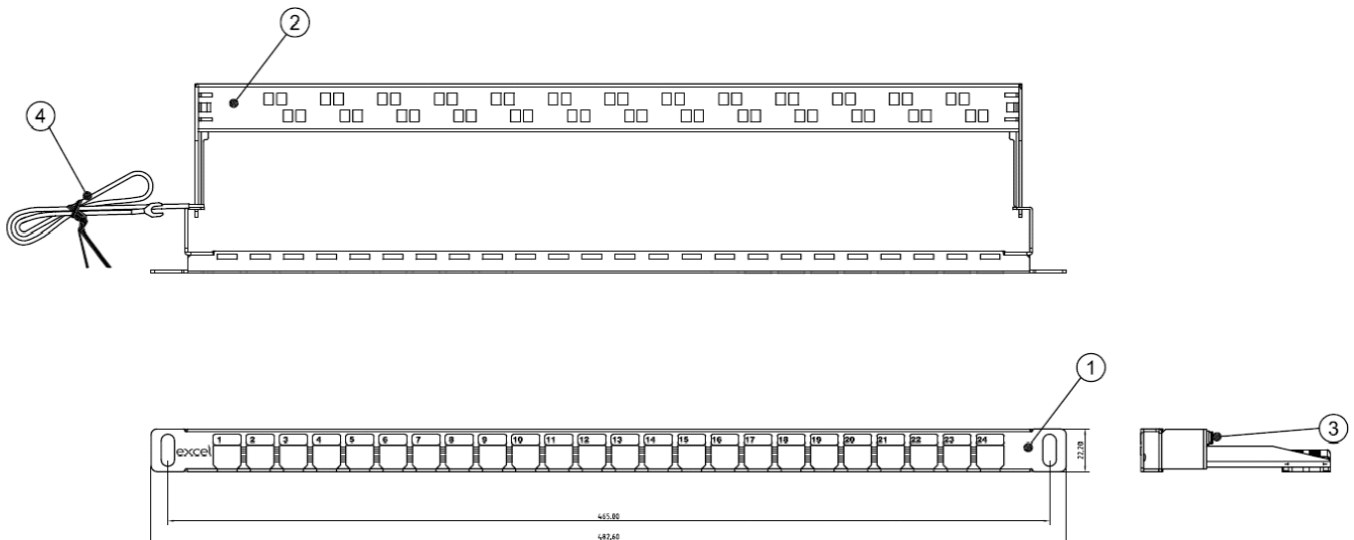

# Patch Panel Excel 0.5U 19" do modułów Keystone, 24 porty - niewyposażony

✕ 24 porty na przestrzeni 0.5U

✕ Nadaje się do standardowych oraz fabrycznie zakończonych rozwiązań

✕ Kompatybilny z modułami Keystone kategorii 5e, 6 oraz 6A

## Cechy:

- 24 porty na przestrzeni 0.5U
- Nadaje się do standardowych oraz fabrycznie zakończonych rozwiązań
- Dołączony zestaw uziemiający
- Kompatybilny z modułami Keystone Excel kategorii 5e, 6 oraz 6A
- Możliwość pełnego lub częściowego wyposażenia
- Tylna prowadnica kabli w zestawie

## Opis produktu

Panele krosowe Excel 0.5U zapewniają wysoką gęstość upakowania modułów w pojedynczym rzędzie modułów Keystone. Pojedynczy rząd modułów ułatwia montaż oraz demontaż poszczególnych modułów w panelu. Z powodu małej wysokości 0.5U, możliwe jest przy wykorzystaniu dwóch paneli zmieszczenie w przestrzeni 1U nawet 48 modułów. Tylna prowadnica kabli zapewni prawidłowe ich ułożenie a zintegrowany przewód uziemiający stanowić będzie wymaganą ochronę w przypadku stosowania modułów ekranowanych.

## Specyfikacja

Szerokość	19" (482.5 mm)
Wysokość	0.5U (22 mm)
Głębokość	96 mm